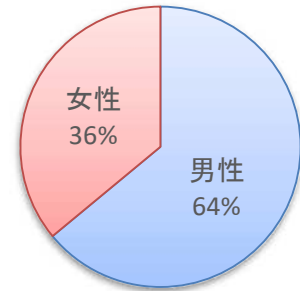

ENVIROMENT

数字で見るハウスメイト

ハウスメイトでは、多様なキャリアを持った社員がそれぞれに経験を活かして活躍しています。自ら手を挙げれば社歴の長さにかかわらずチャンスが与えられる環境です。

年齢構成

入社形態比

男女比

中途管理職者割合

最年少管理職