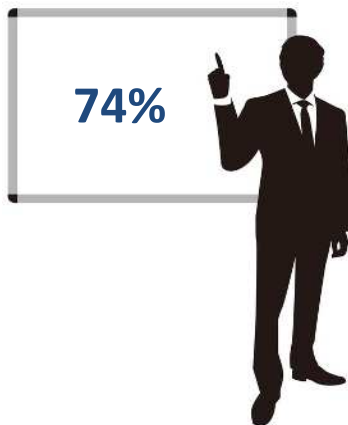

ENVIROMENT

数字で見るハウスメイト

ハウスメイトでは、多様なキャリアを持った社員がそれぞれに経験を活かして活躍しています。自ら手を挙げれば社歴の長さにかかわらずチャンスが与えられる環境です。

年齢構成

入社形態比

男女比

中途管理職者割合

最年少管理職