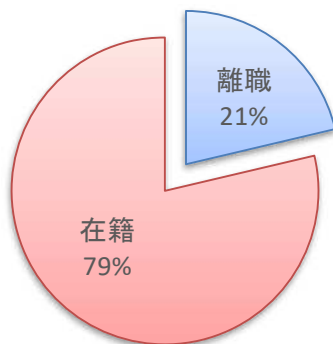

離職率 (入社3年以内での離職率)