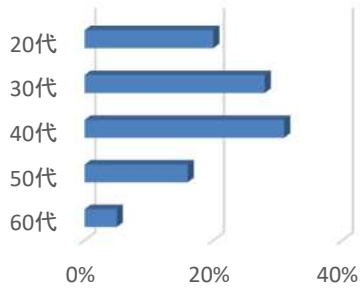

ENVIROMENT

数字で見るハウスメイト

ハウスメイトでは、多様なキャリアを持った社員がそれぞれに経験を活かして活躍しています。自ら手を挙げれば社歴の長さにかかわらずチャンスが与えられる環境です。

年齢構成

入社形態比

男女比

中途管理職者割合

最年少管理職