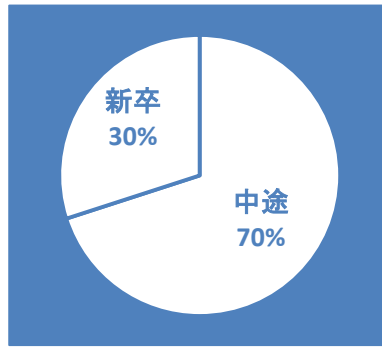

ENVIROMENT

数字で見るハウスメイト

ハウスメイトでは、多様なキャリアを持った社員がそれぞれに経験を活かして活躍しています。自ら手を挙げれば社歴の長さにかかわらずチャンスが与えられる環境です。

年齢構成

入社形態比

男女比

中途管理職者割合

最年少管理職