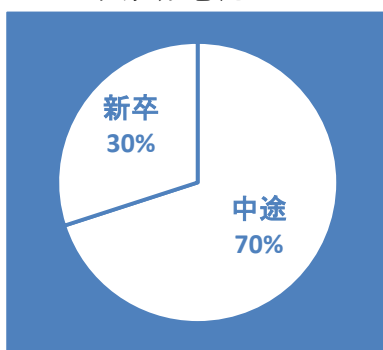

ENVIROMENT

数字で見るハウスメイト

ハウスメイトでは、多様なキャリアを持った社員がそれぞれに経験を活かして活躍しています。自ら手を挙げれば社歴の長さにかかわらずチャンスが与えられる環境です。

入社形態比

2024年10月現在