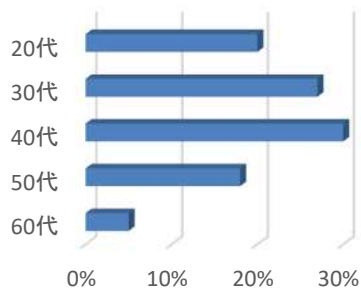

# 数字で見るハウスメイト

ハウスメイトでは、多様なキャリアを持った社員がそれぞれに経験を活かして活躍しています。自ら手を挙げれば社歴の長さにかかわらずチャンスが与えられる環境です。

### 年齢構成