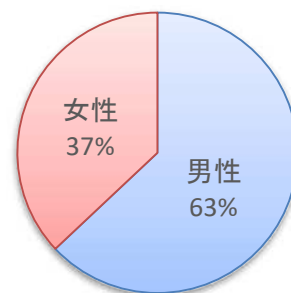

ENVIROMENT

数字で見るハウスメイト

ハウスメイトでは、多様なキャリアを持った社員がそれぞれに経験を活かして活躍しています。自ら手を挙げれば社歴の長さにかかわらずチャンスが与えられる環境です。

男女比

2024年10月現在